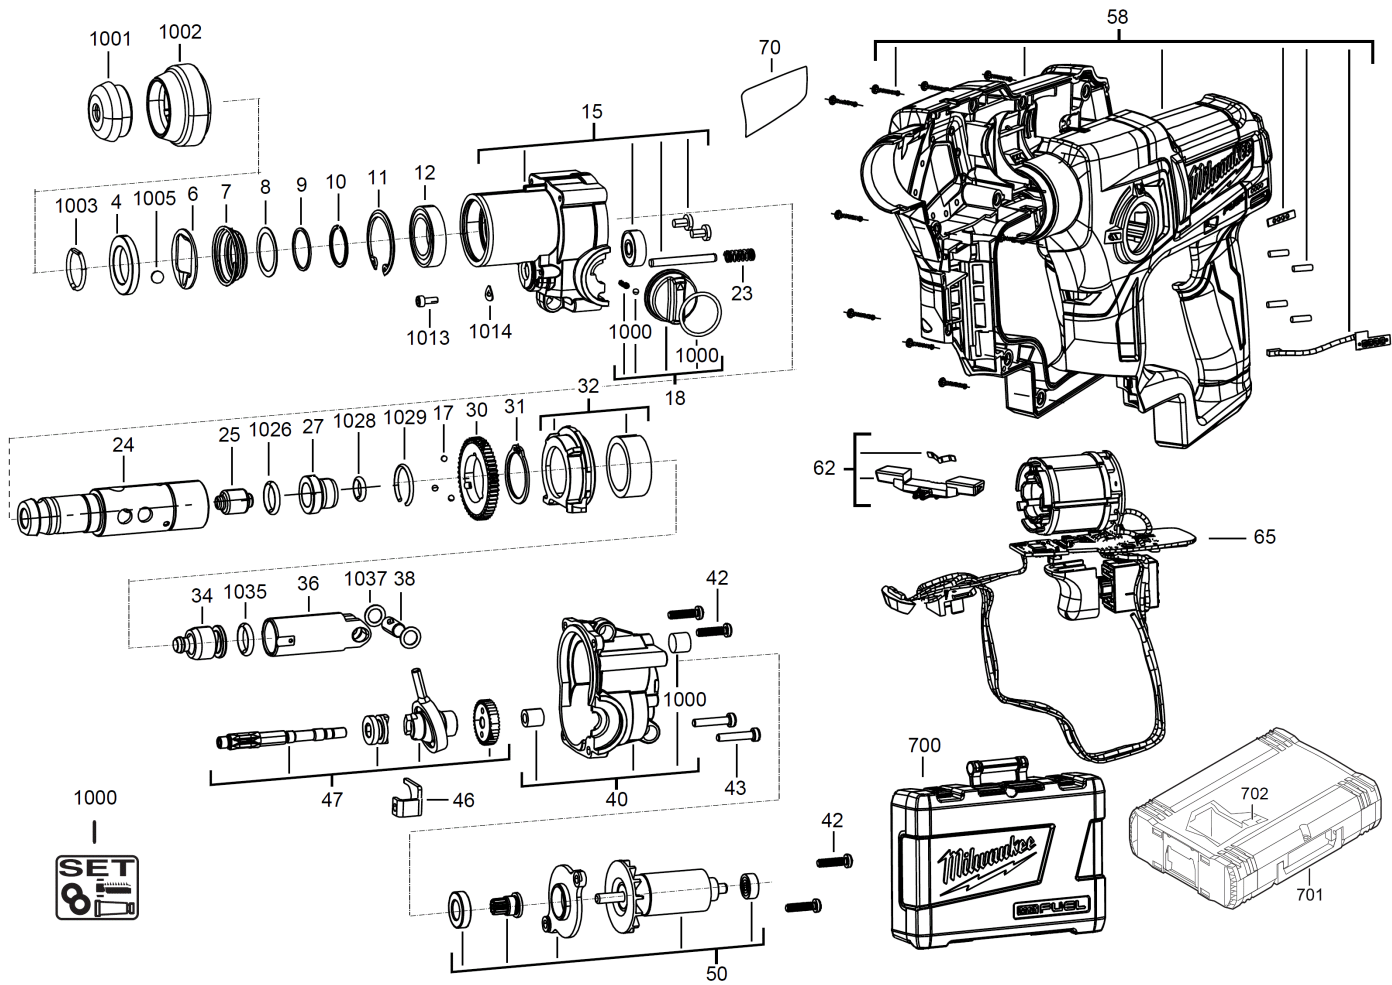

# M12CH-0 BTY. ROTARY HAMMER XXX

4933441947 - M12CH-0 - 4000441476

Position	Quantity	Description	Part number	EAN
0004	1	LINER	4931435460	4002395890293
0006	1	PLATE	4931435914	4002395872114
0007	1	SPRING	672799001	4002395856916
0008	1	WASHER	4931435463	4002395890927
0009	1	WASHER	4931435464	4002395890934
0010	1	HOLDING RING	4931435465	4002395890941
0011	1	HOLDING RING	4931435476	4002395891658
0012	1	BALL BEARING	4931435477	4002395891665
0015	1	GEAR BOX ASSY	4931435917	4002395872145
0017	4	BALL	611405001	4002395851201
0018	1	SWITCH BUTTON	4931435490	4002395892396
0023	1	SPRING	4931435479	4002395891689
0024	1	SPINDLE	4931435918	4002395872152
0025	1	ANVIL	4931435467	4002395890965
0027	1	ANVIL	4931435469	4002395890989
0030	1	SPINDLE GEAR	4931435472	4002395891610
0031	1	HOLDING RING	4931435473	4002395891627
0032	1	BALL BEARING	4931435480	4002395891696
0034	1	IMPACT BOLT	4931435481	4002395892303
0036	1	PISTON	4931435919	4002395872169
0038	1	PIN	4931435484	4002395892334
0040	1	GEAR CASE	4931435488	4002395892372
0042	4	SCREW	4931435489	4002395892389
0043	2	SCREW	5131000000	
0046	1	SWITCH LEVER	5131000000	
0047	1	WOBBLE DRIVE	4931435920	4002395872176
0050	1	MOTOR ASSEMBLY	4931435921	4002395872183
0058	1	HOUSING	4931435922	4002395872190
0062	1	PUSH-BUTTON	4931435923	4002395872800
0065	1	SWITCH	4931435924	4002395872817
0070	1	RATING PLATE	4931435925	4002395872824
0700	1	CARRYING CASE	4931435926	4002395872831
0702	1	INSERT	4931447815	4002395884339
1000	1	MAINTENANCE SET	4931443318	4002395873548
1001	1	RUBBER CAP	561993001	4002395854936
1002	1	SLEEVE	4931435455	4002395890248
1003	1	LINER	4931435459	4002395890286
1005	1	BALL	4931435461	4002395890903
1013	1	SCREW	4931435915	4002395872121
1014	1	WASHER	4931435916	4002395872138
1026	1	RUBBER RING	4931435468	4002395890972
1028	1	RUBBER RING	4931435470	4002395890996
1029	1	SPRING RING	4931435471	4002395891603
1035	1	RUBBER RING	4931435482	4002395892310
1037	1	WASHER	4931435485	4002395892341